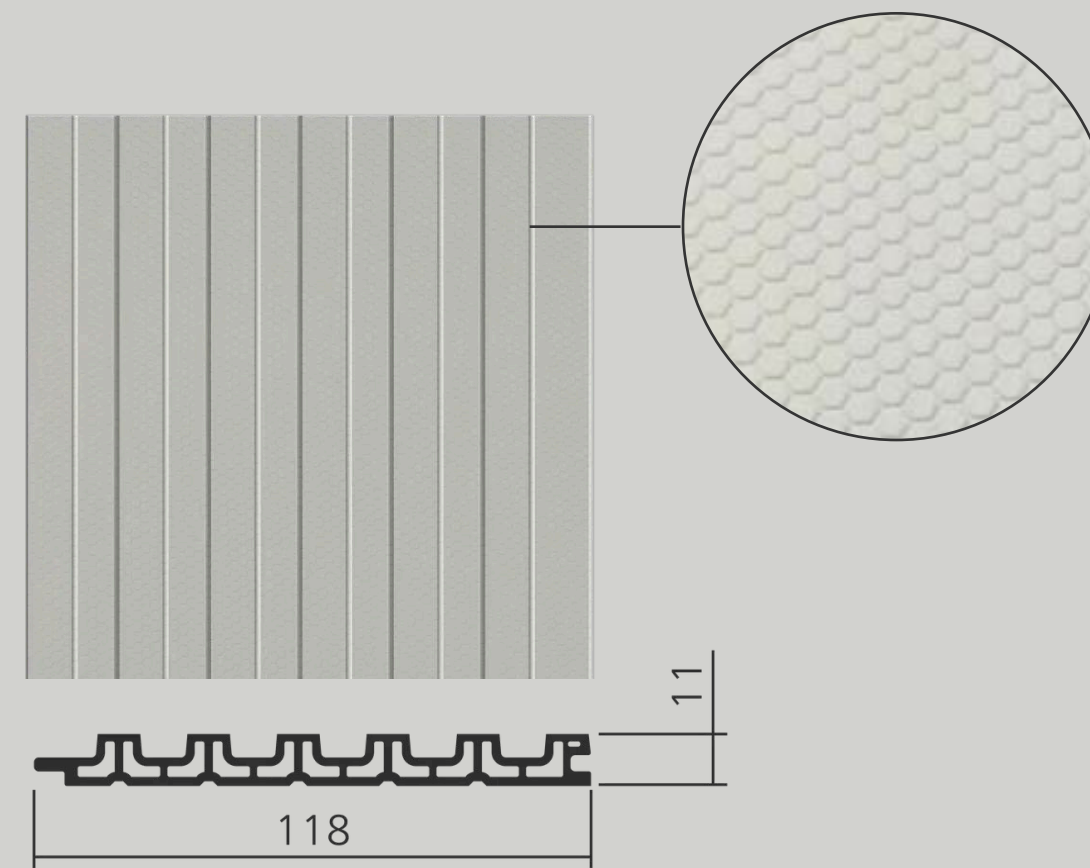

СЕРИЯ NEXT

Следующее поколение стеновых панелей из WPC

WPC 002 WH