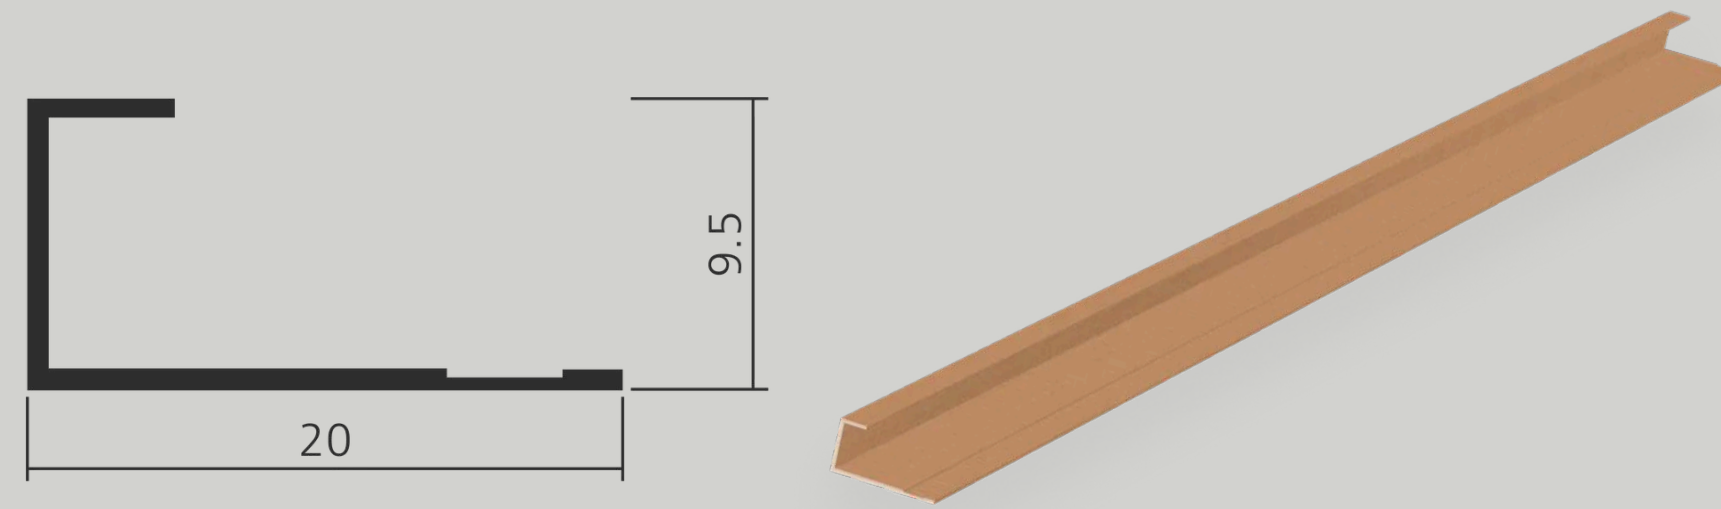

FE WPC 003 R3