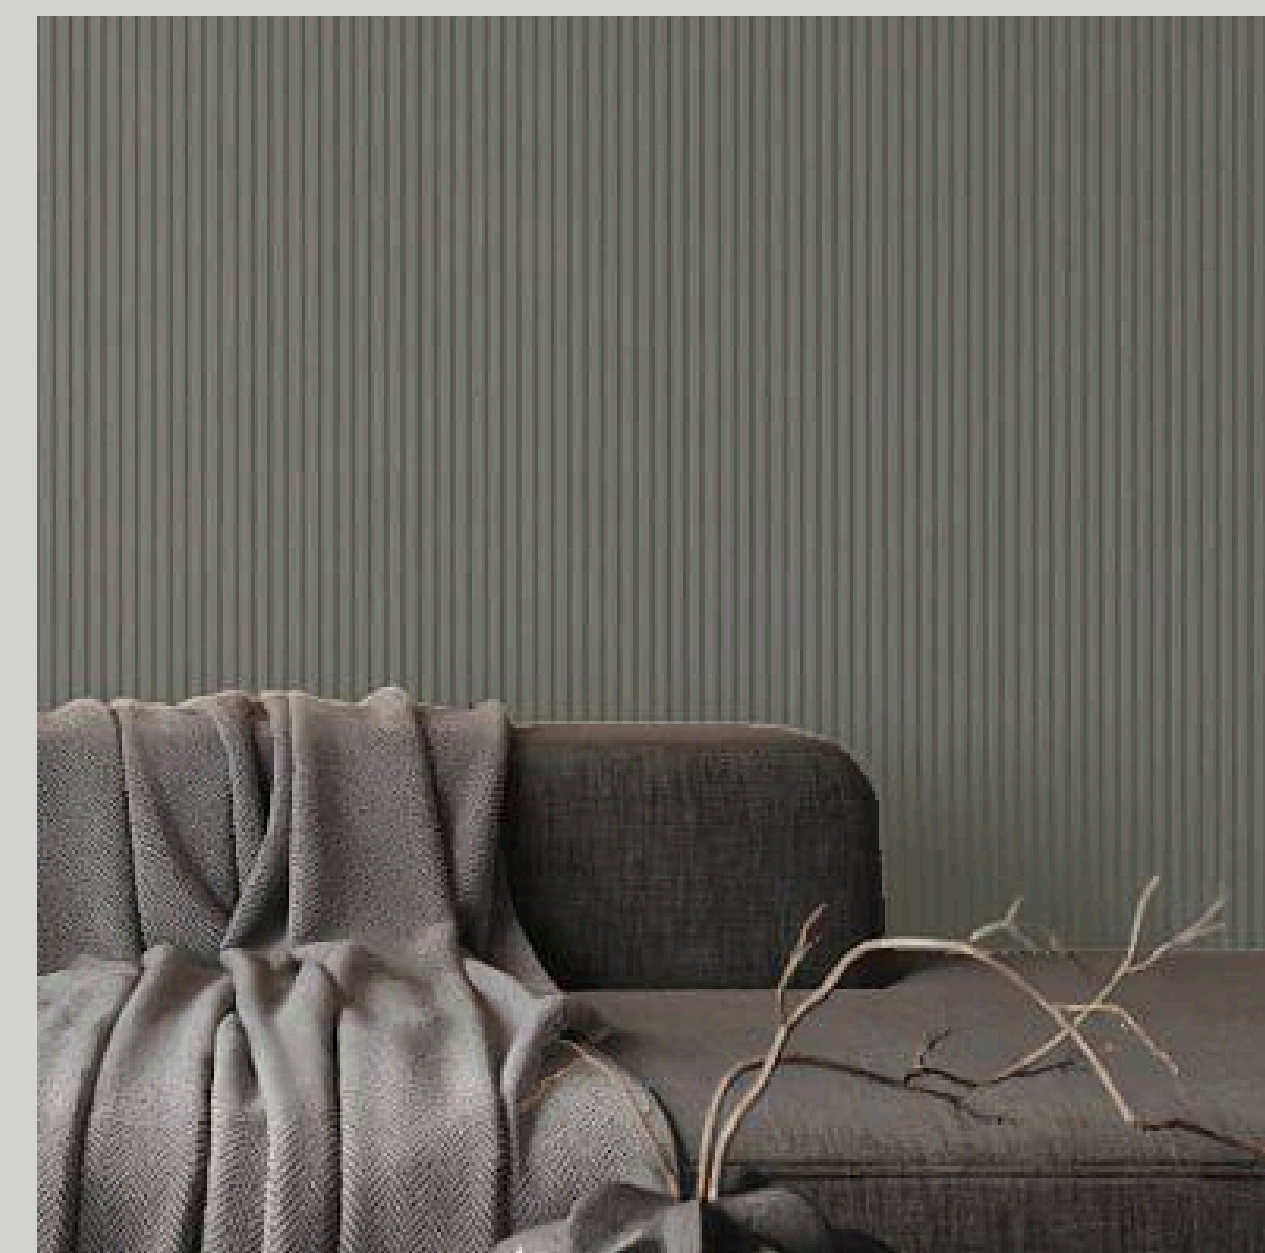

ВДОХНОВЕНИЕ В ИНТЕРЬЕРЕ

арт. WPC 002 WH