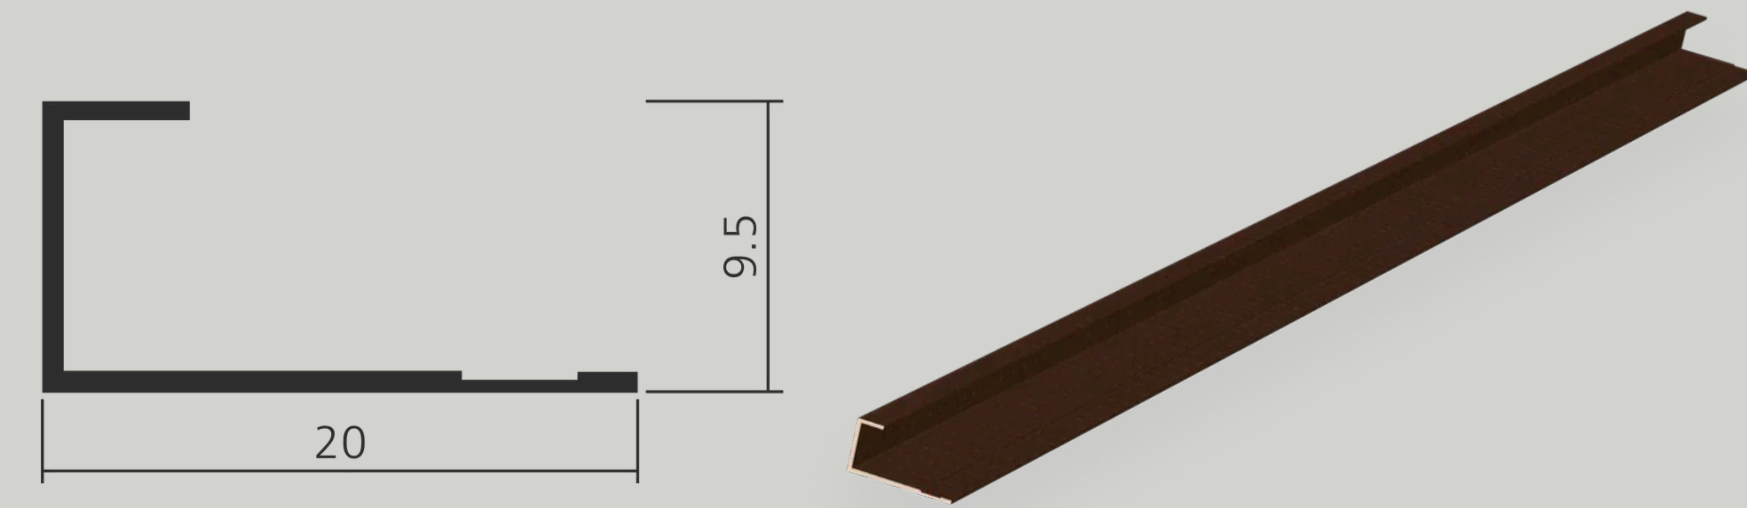

FE WPC 003 R4