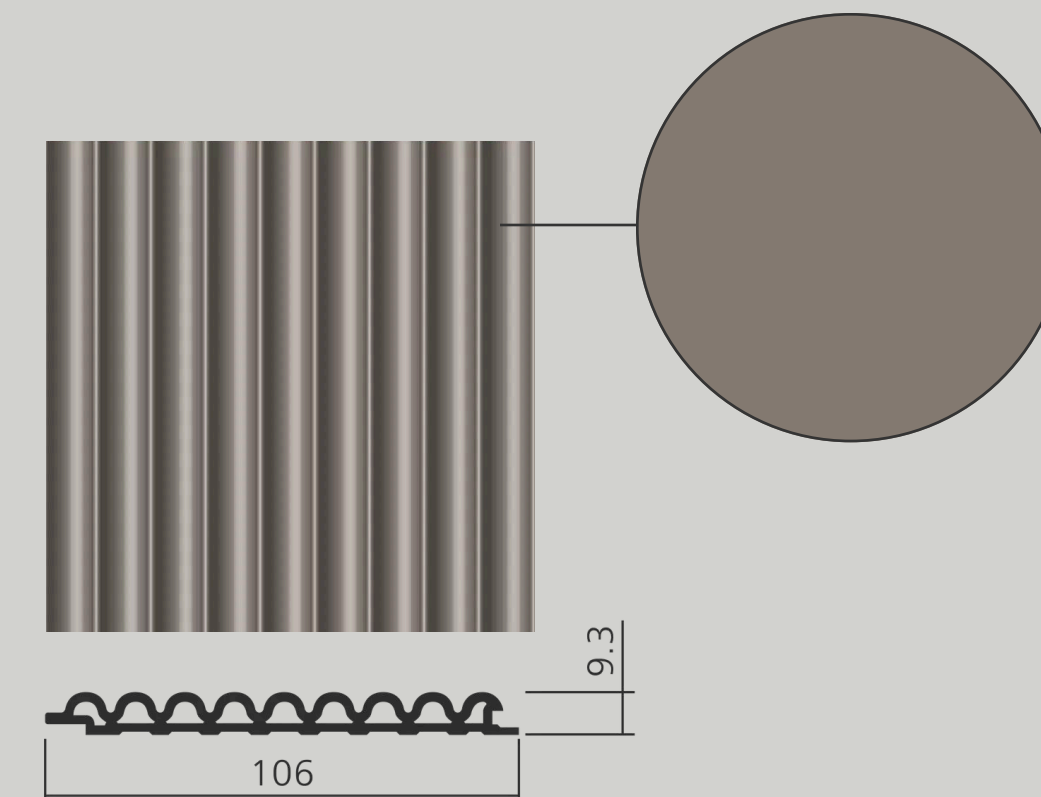

WPC 001 DGR st

WPC 001 — Панели с SOFT TOUCH покрытием. Нежная бархатистая текстура на ощупь напоминает шелк