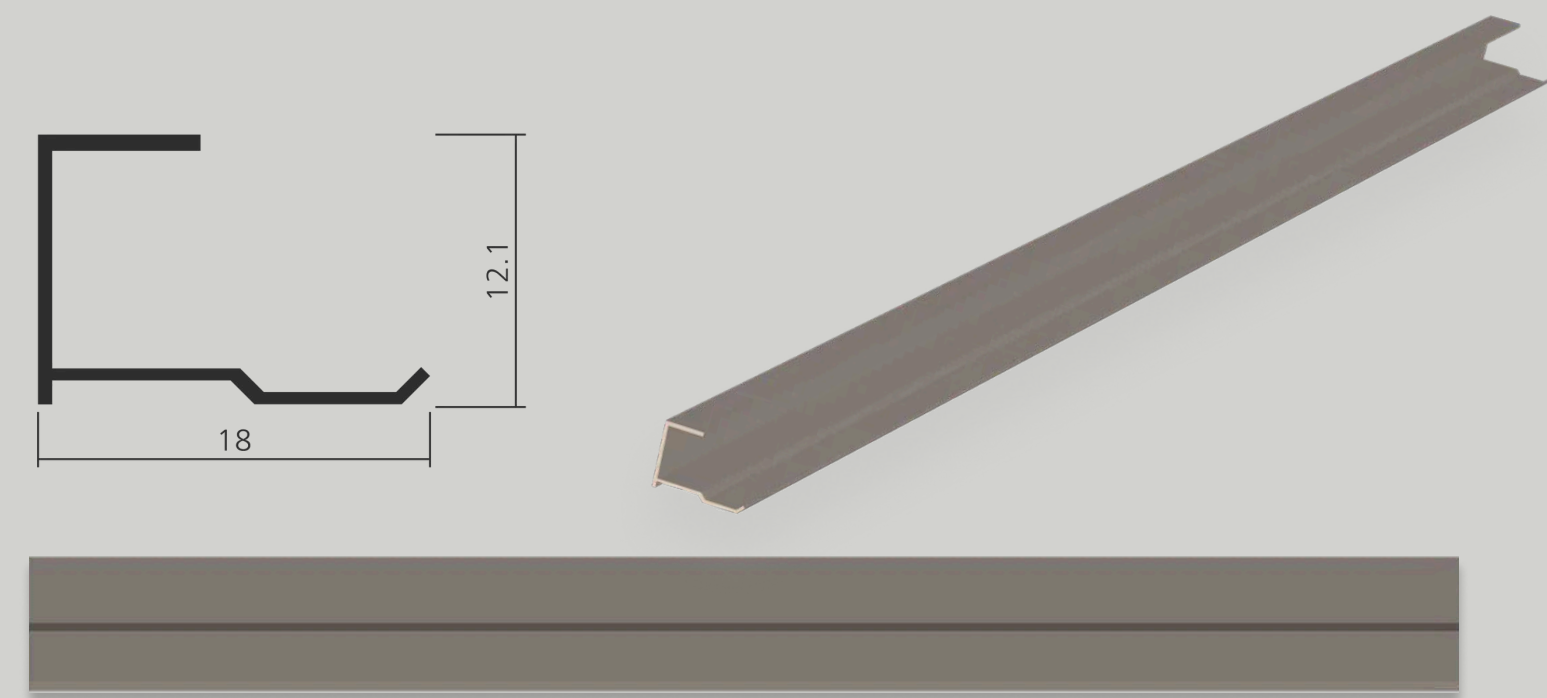

СЕРИЯ NEXT

Следующее поколение стеновых панелей из WPC