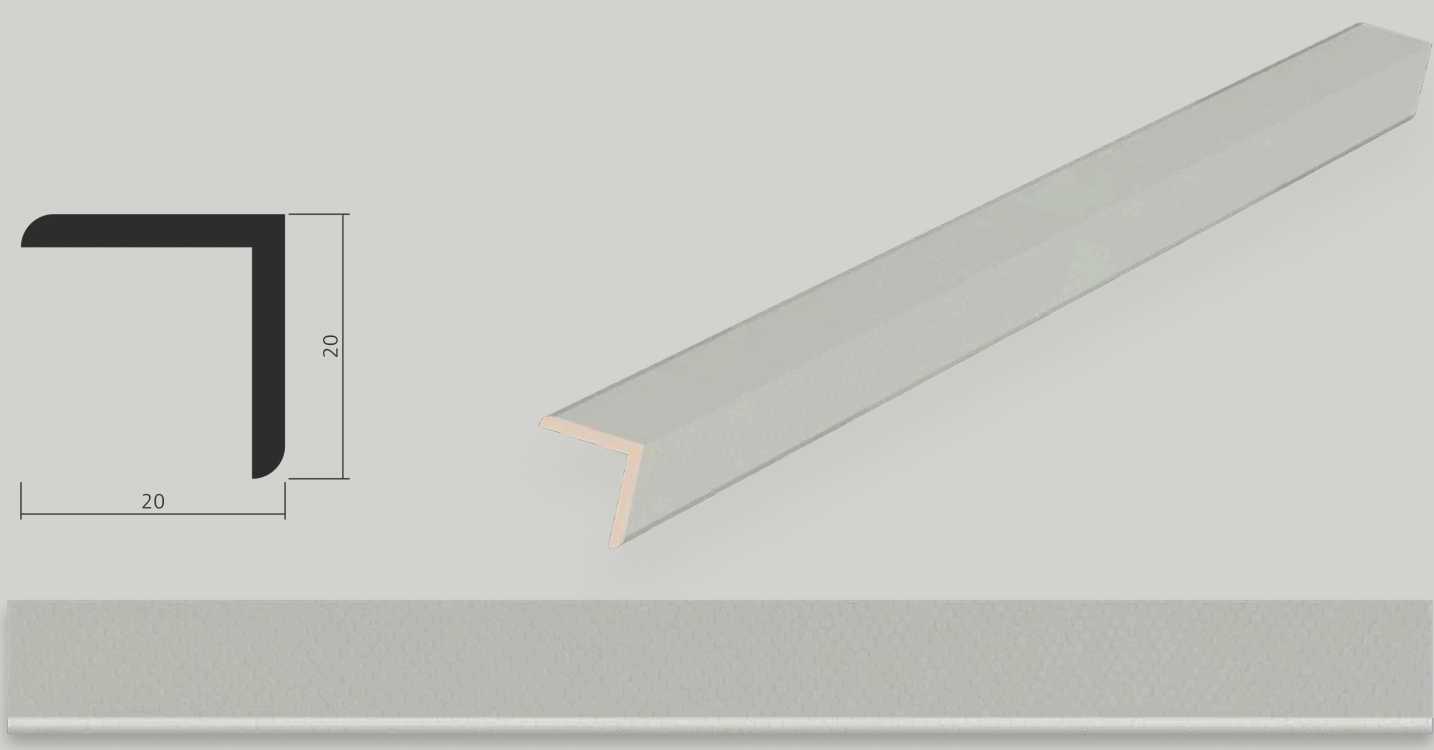

СЕРИЯ NEXT

Следующее поколение стеновых панелей из WPC

FE WPC 002 WH