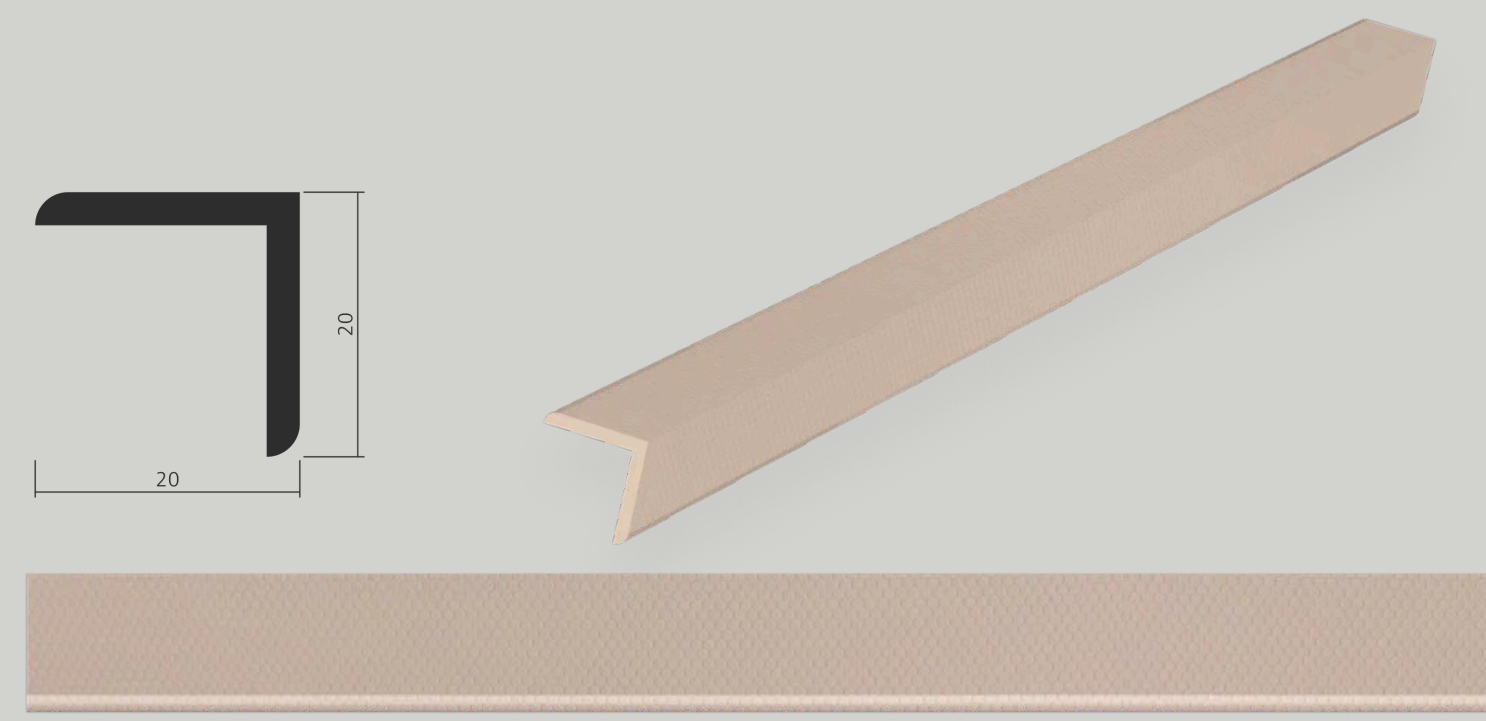

FE WPC 002 LT