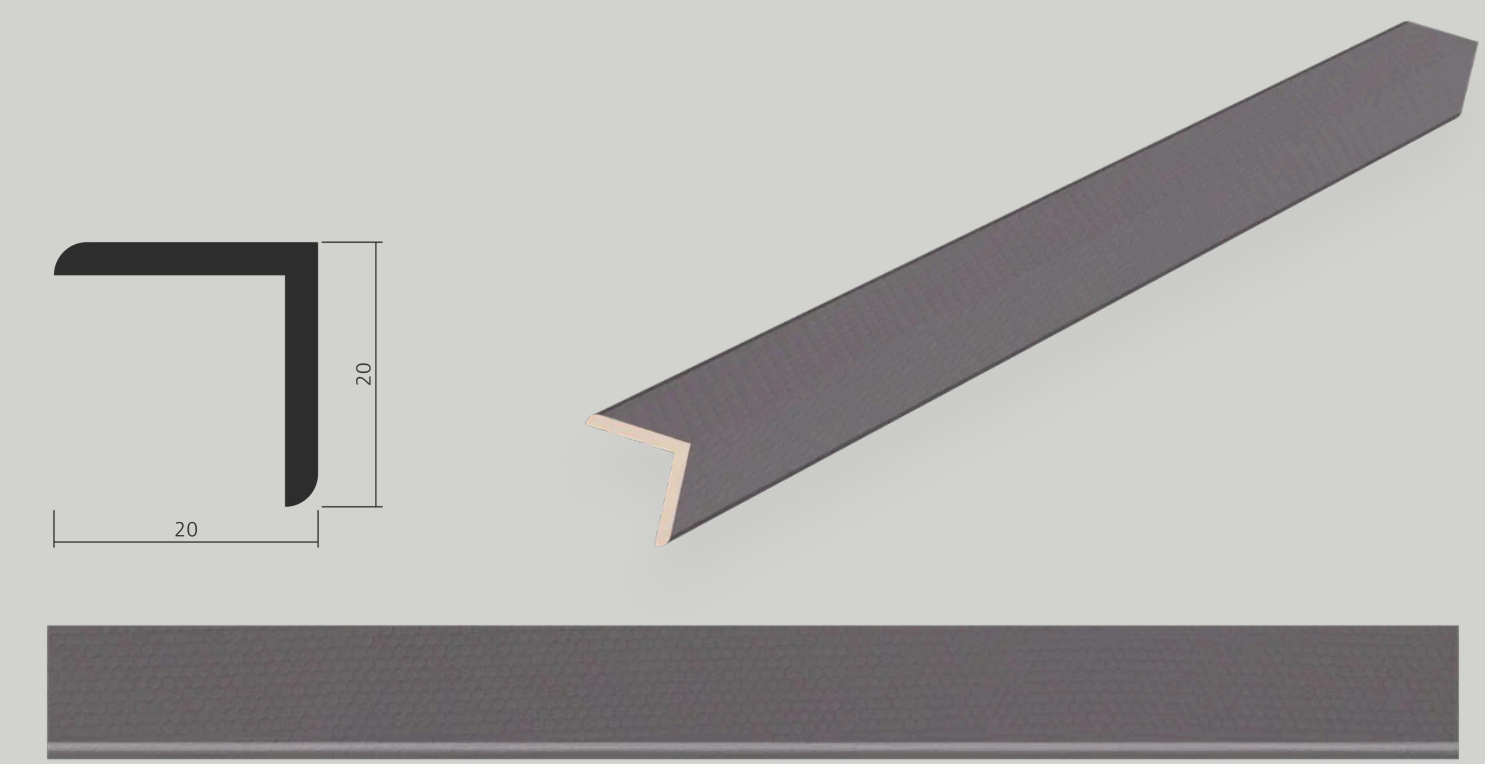

СЕРИЯ NEXT

Следующее поколение стеновых панелей из WPC