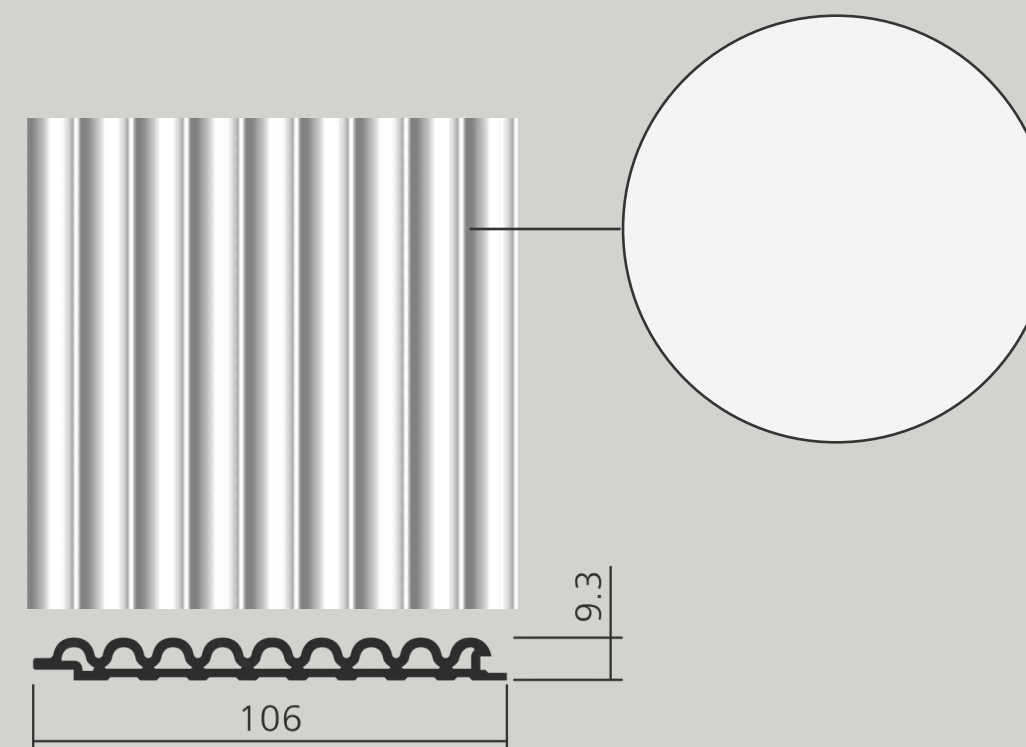

СЕРИЯ NEXT

Следующее поколение стеновых панелей из WPC

WPC 001 PA под покраску