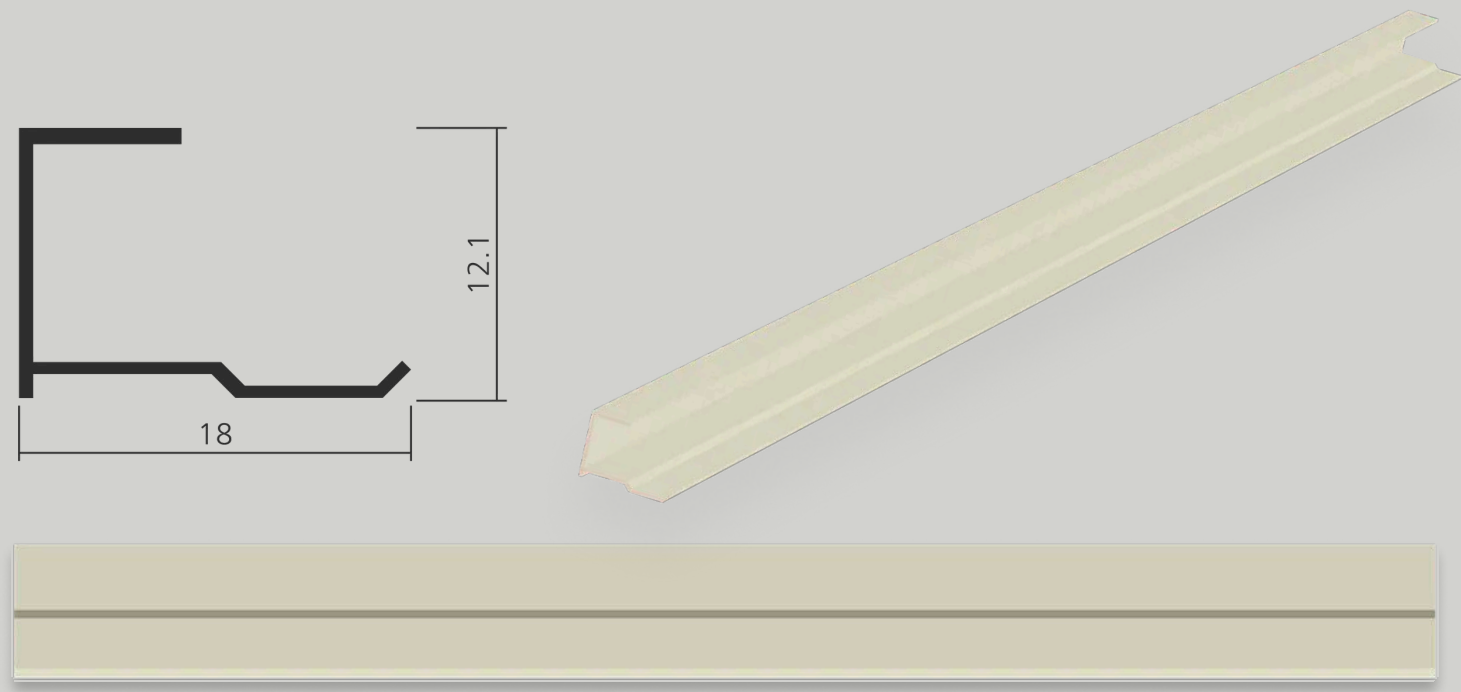

СЕРИЯ NEXT

Следующее поколение стеновых панелей из WPC