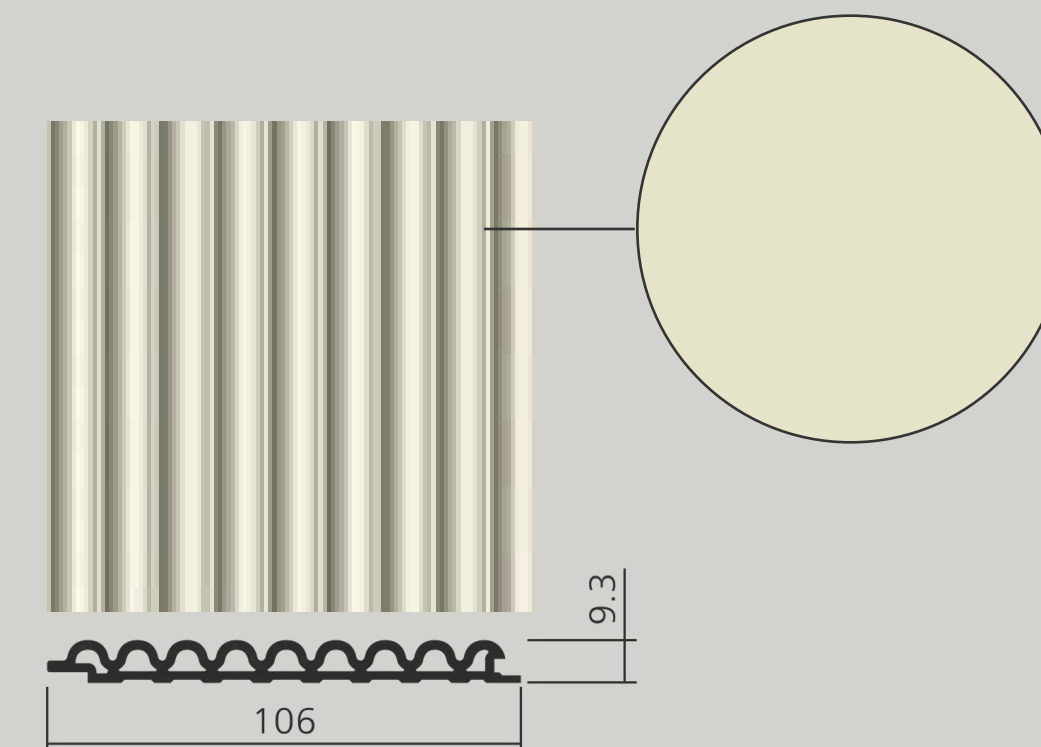

WPC 001 BG st