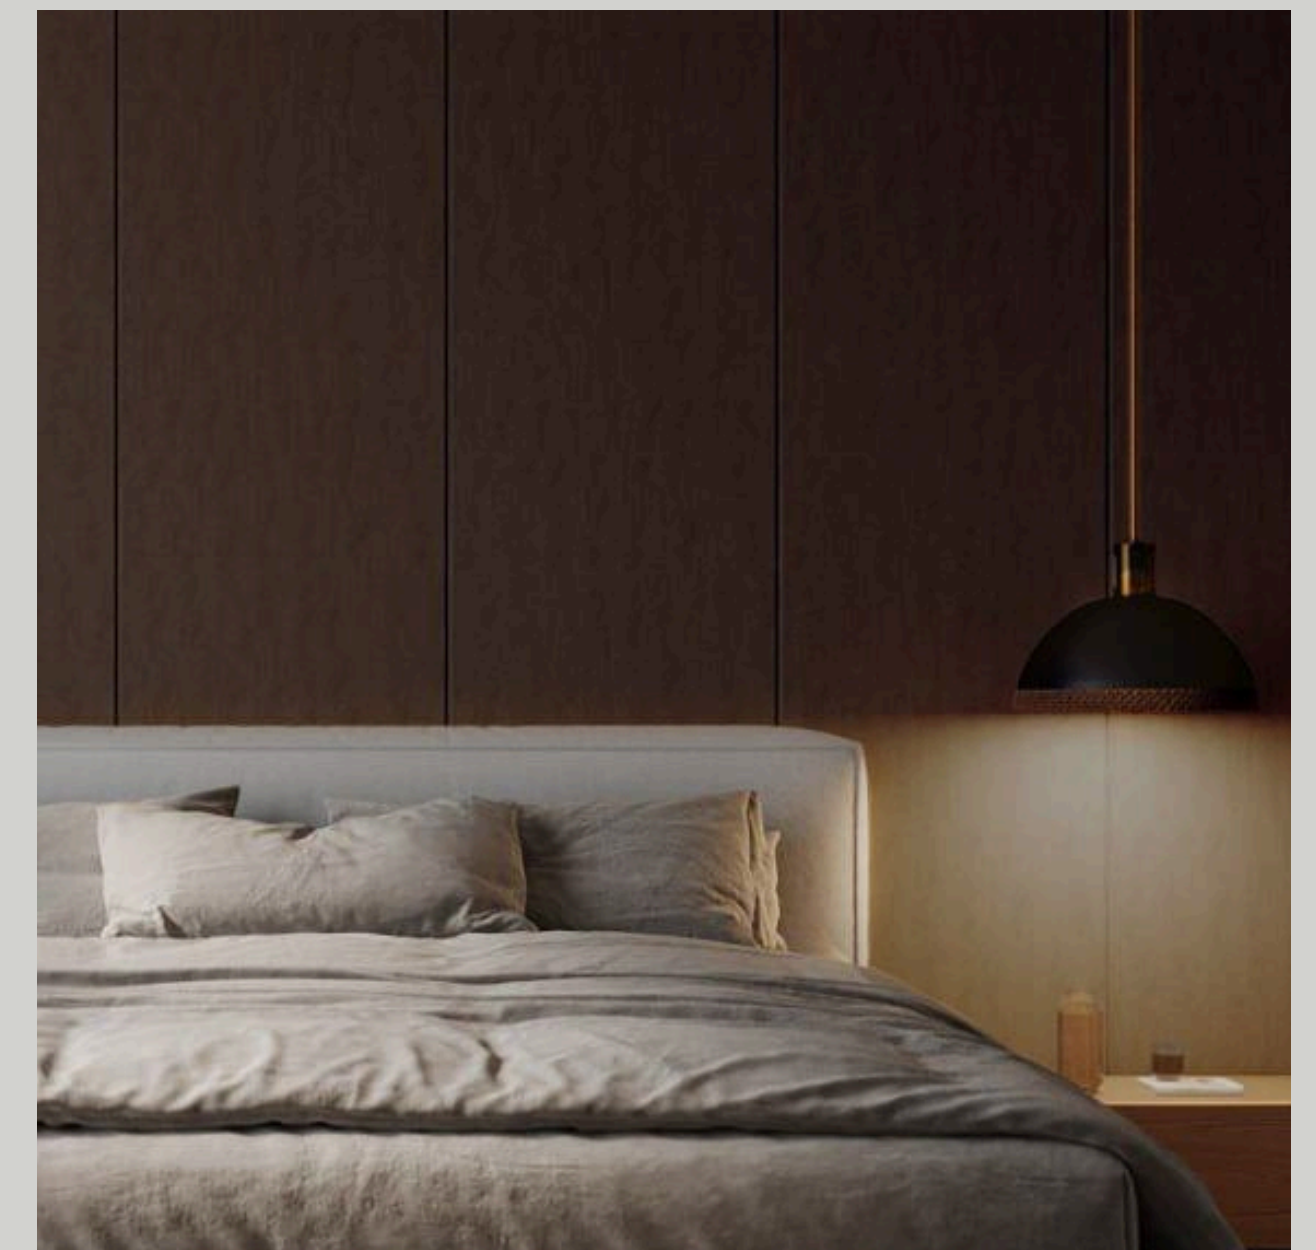

ВДОХНОВЕНИЕ В ИНТЕРЬЕРЕ

арт. WPC 003 R4