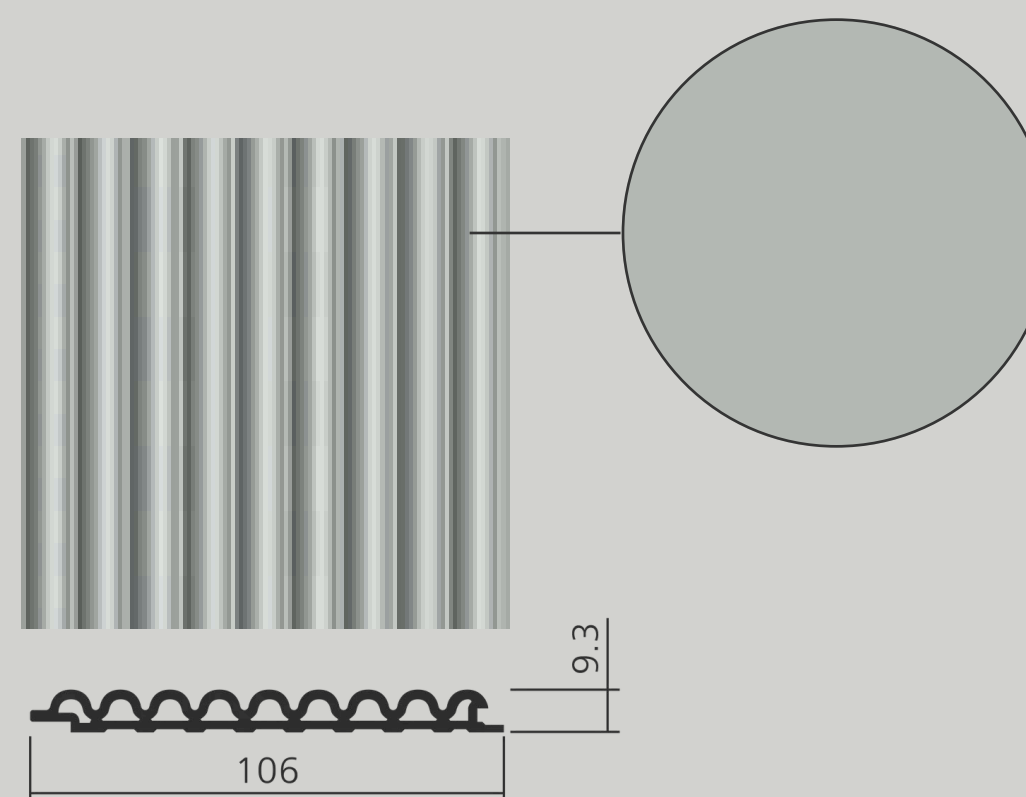

WPC 001 LGR st