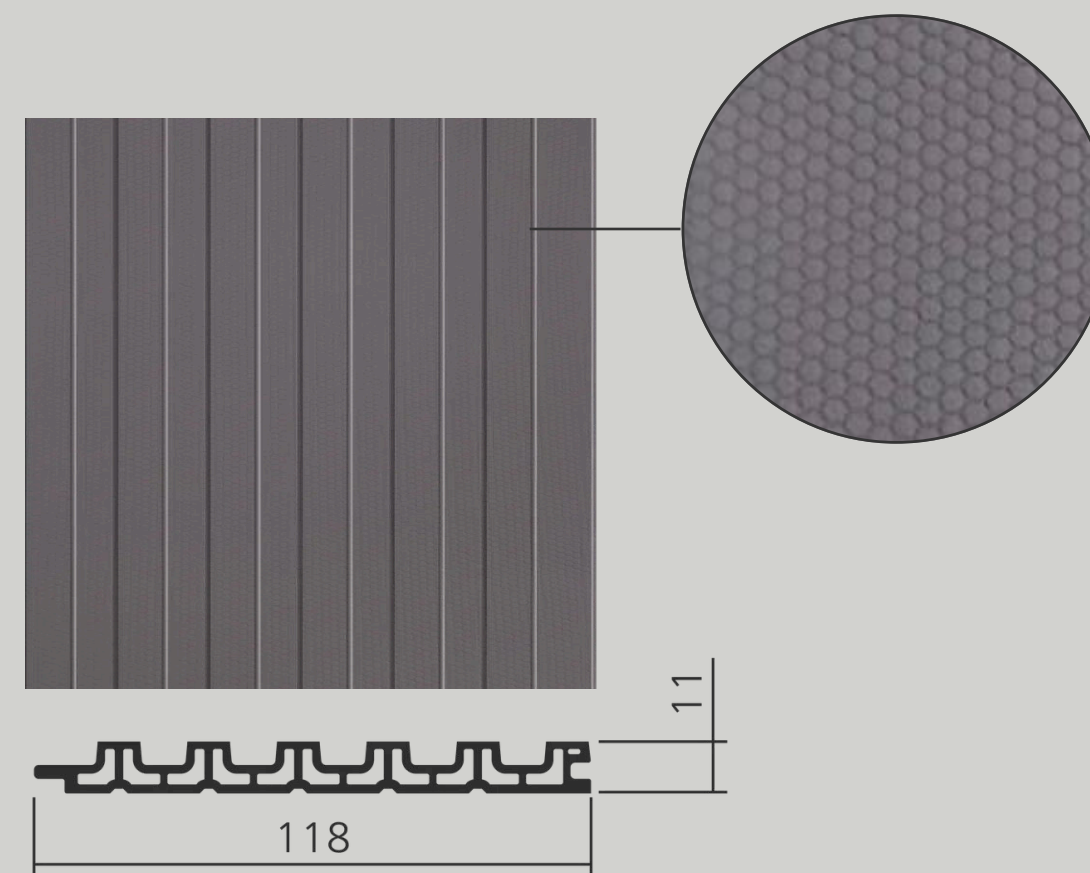

# СЕРИЯ NEXT

Следующее поколение стеновых панелей из WPC

WPC 002 WH

WPC 002 LT

WPC 002 GR

WPC 002 — Панели со структурой сот. Геометрический рисунок передает ощущение природной текстуры, легкой и рельефной.