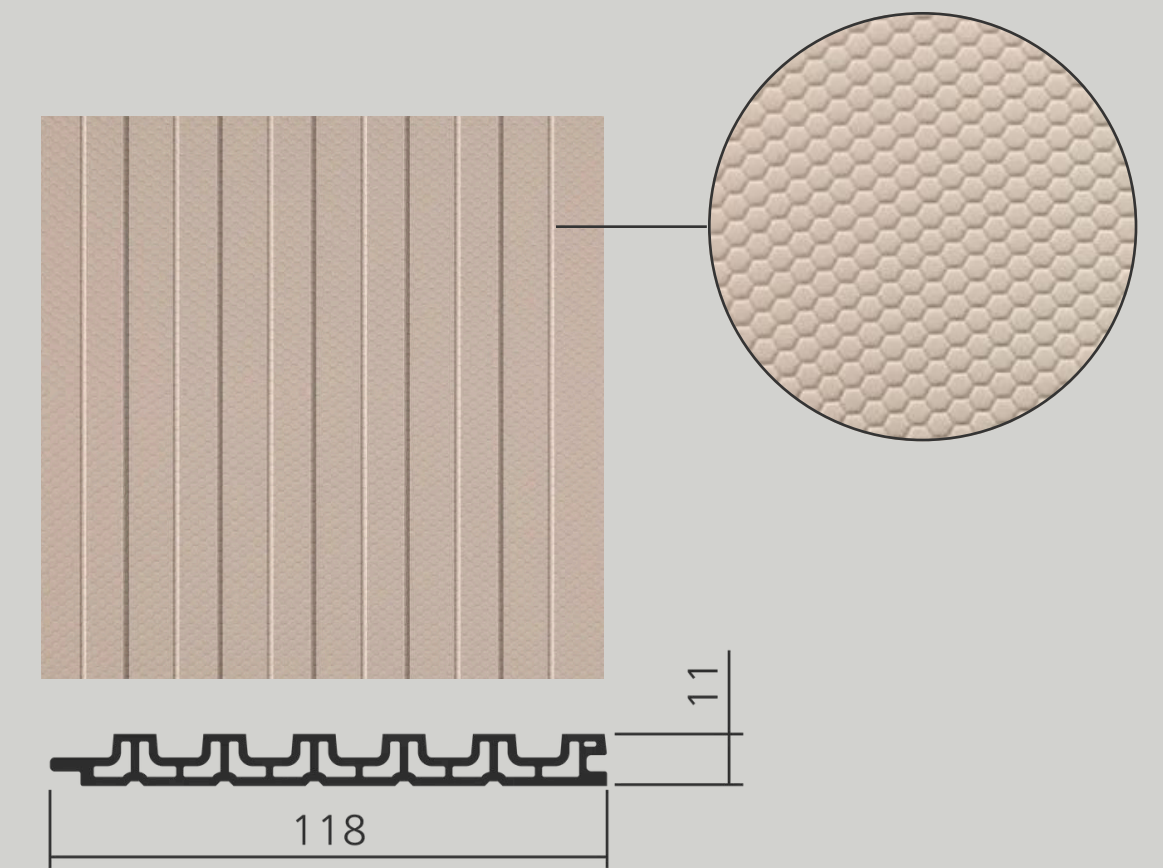

FE WPC 001 DGR st

WPC 002 LT