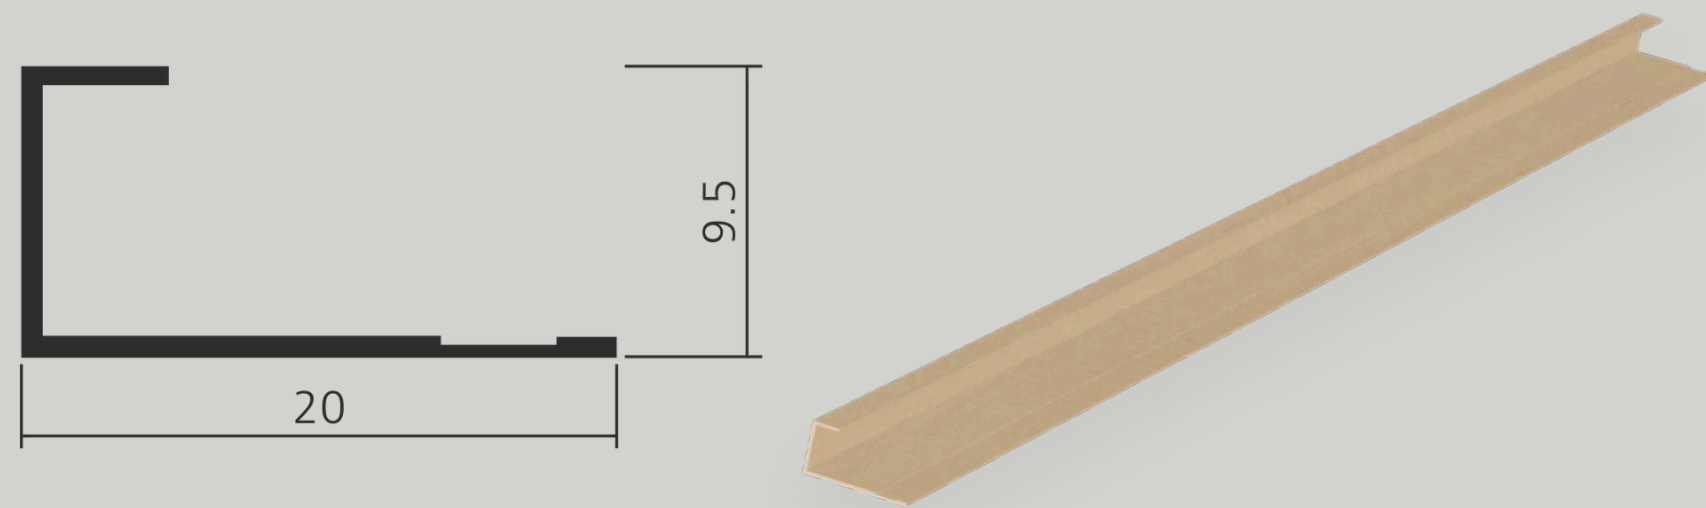

СЕРИЯ NEXT

Следующее поколение стеновых панелей из WPC

FE WPC 003 R2